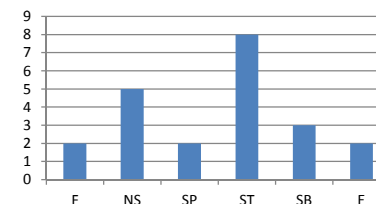

Análise Estatística

Alunos 22

Positivas: 15 68,2%
Negativas: 7 31,8%

Fraco F 2
Não Satisfaz NS 5
Satisfaz Pouco SP 2
Satisfaz ST 8
Satisfaz Bem SB 3
Excelente E 2

Distribuição das Classificações