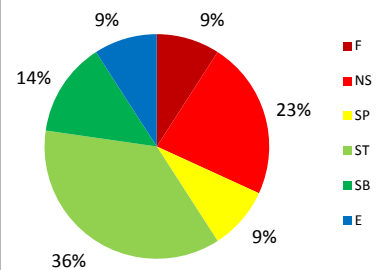

Análise Estatística

Alunos 22

Positivas: 15 68,2%
Negativas: 7 31,8%

Fraco F 2
Não Satisfaz NS 5
Satisfaz Pouco SP 2
Satisfaz ST 8
Satisfaz Bem SB 3
Excelente E 2

Distribuição das Classificações

Distribuição das Classificações (%)

Postivas 17 77%
Negativas 5 23%

Postivas 12 55%
Negativas 10 45%

Postivas
Negativas